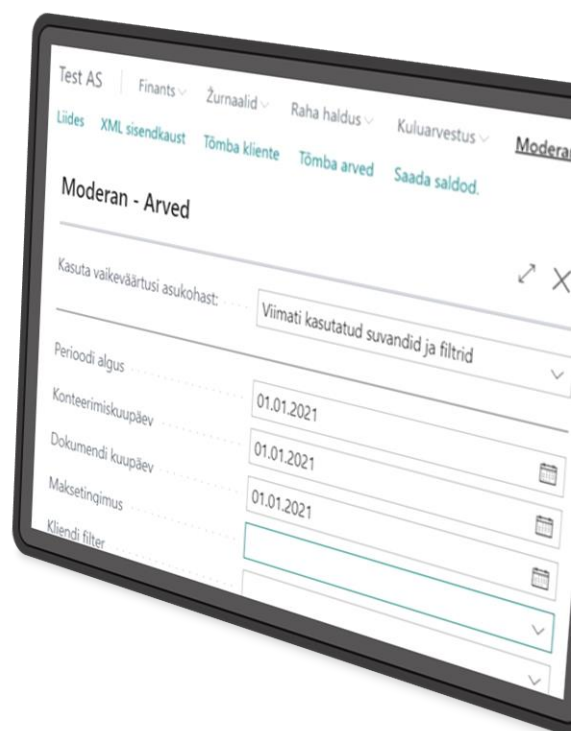

KELLELE JA MIKS?

Moderani liides on mõeldud kinnisvara sektori kliendile, kelle kinnisvara haldus (lepingud, objektid, tasud) on tarkvaras Moderan ja kelle majandustarkvara süsteemiks on Business Central (BC).

Liidese abil toimub andmete vahetus Moderani tarkvara ja Dynamics 365 Business Centrali vahel. Moderanist imporditakse klientide ja kinnisvara müügiarvete alusandmed Business Centralisse, kus need lõplikult koostatakse ja klientidele saadetakse. Business Centralis toimub müügiarvete tasumiste jälgimine ja saadetakse Moderani klientide saldode info.

- Moderan seob kõik kinnisvaraandmed BC-s vastava üürileandjaga. Nii on Moderanis täielik portfelli ülevaade, saab hallata igat juriidilist isikut BC andmebaasis eraldi ettevõtteks.
- Sünkroonib üürnike andmed Moderanist BC'sse.
- Väljastada BC-s Moderani arveid ja raamatupidamisaruandeid.
- Uuendada kliendi tasumata saldosisid BC'st Moderani.