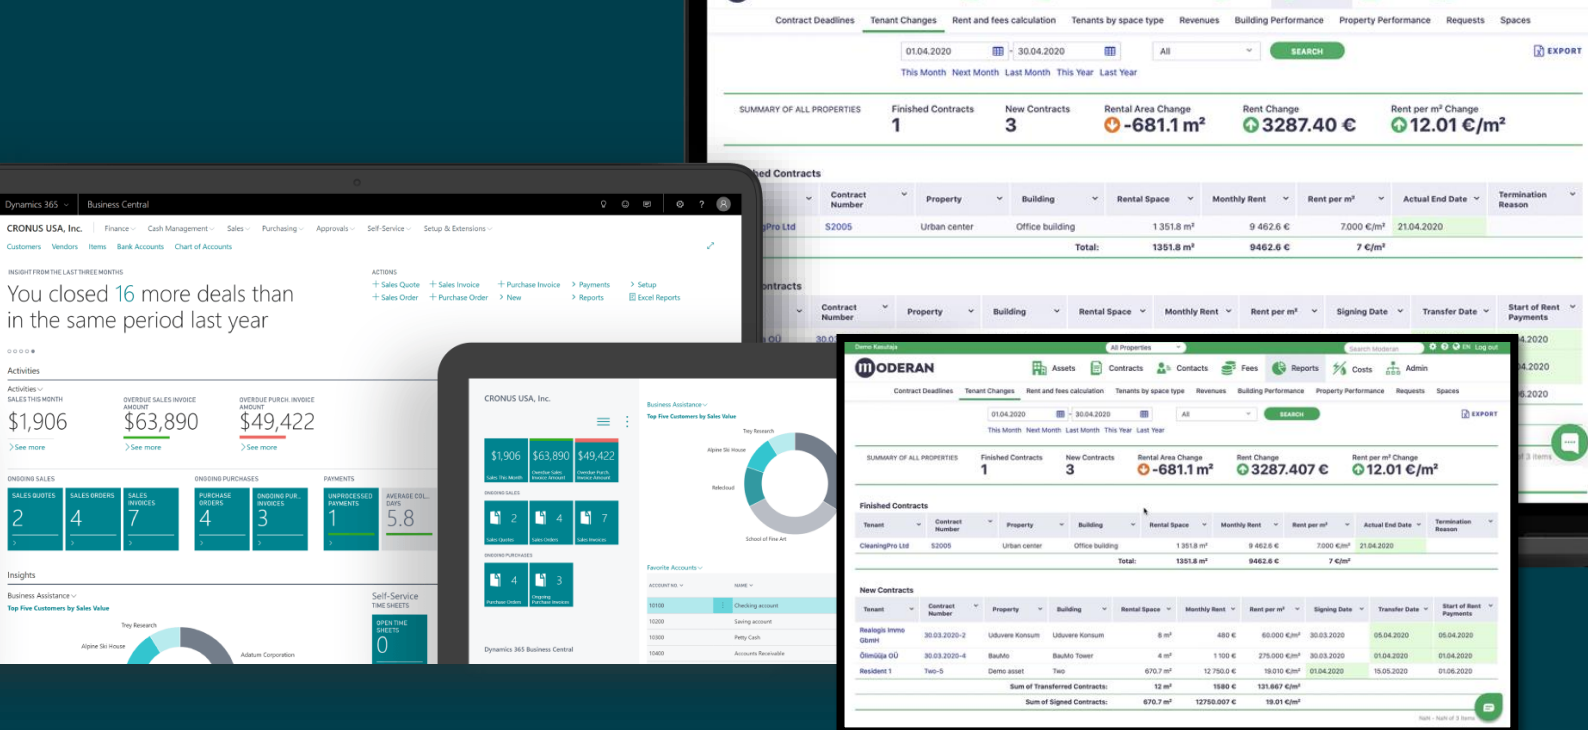

SUUREMAD VÕIDUD

Liidese abil saab ühest tarkvarast teise importida klientide alusandmed ja igakuiste kinnisvara arvete (üüriarved, kommunaalkulude arved) kohta andmed (periood, mõõtühikud, kogused, summad). Lisaks on võimalik liidese abil eksportida Moderani klientide saldode info.

- Klientide alusandmete import
- Arvete alusandmete import
- Moderani klientide saldode eksport

Moderan - Saldod

Filter: Klient

× Nr.

+ Filtreeri ...

Filtreeri koguväärtused järgmise alusel:

+ Filtreeri ...

Täpsem >

Ajakava... OK Tühista

moderansolutions.com

Moderan - Arved

Kasuta vaikeväärtusi asukohast: Viimati kasutatud svandid ja filtrid

Perioodi algus 01.01.2021

Konteerimiskuupäev 01.01.2021

Dokumendi kuupäev 01.01.2021

Maksetingimus

Kliendi filter

Arve liik Üür

Täpsem >

Ajakava... OK Tühista

Moderan Real Estate Portfolio Management

Üksuselt: BCS Itera
Dynamics 365

Integrated Moderan lease and property management software.

Tasuta prooviversioon

Microsoft | AppSource